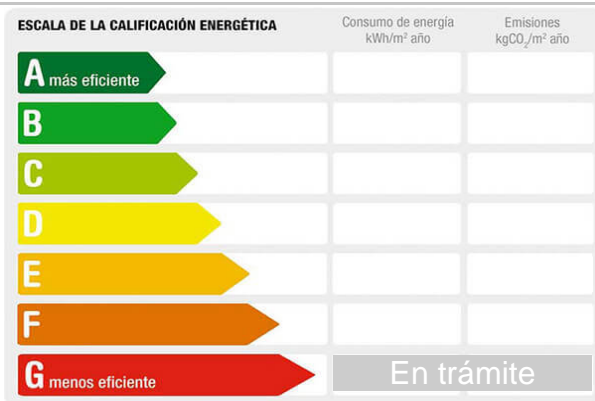

Población: Blanca
Provincia: Murcia
Cod. postal: 30540
Zona: Runes

M² construidos:	108	Suelo de:	terrazo	Metros de parcela:	234
Agua caliente:	individual	M² terraza:	15	Terraza(s):	1
Dormitorios:	1	Orientación:	este	Baños:	1
Antigüedad:	2003	Exterior/Interior:	exterior		