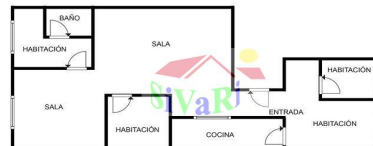

Población: Abarán
Provincia: Murcia
Cod. postal: 30550
Zona: Menedez Pelayo

ESCALA DE LA CALIFICACIÓN ENERGÉTICA	Consumo de energía kWh/m² año	Emisiones kgCO₂/m² año
A más eficiente		
B		
C		
D		
E		
F		
G menos eficiente		
		En trámite

M² construidos: 130   **Dormitorios:** 4   **Baños:** 1

Descripción:

R. 401825-1 Aunque actualmente se encuentra en proceso de reforma, este espacioso hogar cuenta con cuatro dormitorios y un baño, brindándote amplias áreas para que puedas personalizar el hogar de tus sueños.